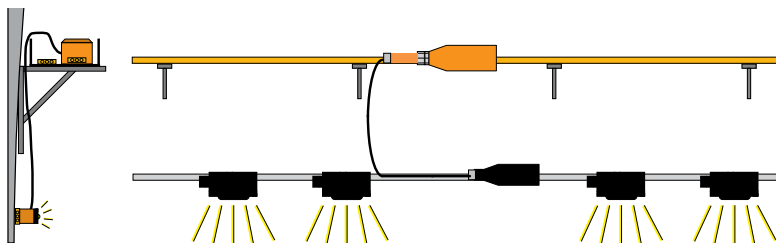

Anwendungsbeispiel

System E90 (Kabel und Anschlussdosen mit eingebauten Sicherungen), Anschluss auf Kabel 2 mit LED-Leuchten IP68